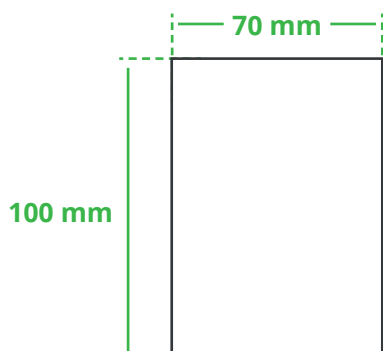

Informationsblatt Druckvorlage

Notizbücher Groß - Art.Nr.: K50082

Druckfläche des Werbeartikels

Positionierung der Druckfläche

Zeichnungen sind nicht maßstabsgetreu

Hinweise zu Ihrer Druckvorlage

Weißer Texte und Flächen

Anschnitt

Bitte halten Sie bei Texten oder Logos **einen Abstand von ca. 2-3 mm zum Außenrand** ein, da dieser Bereich für Drucktoleranzen benötigt wird. Bei vollflächigen Hintergrundfarben setzen Sie diese bitte bis zum Rand der Vorlagenfläche, um einen nahtlosen Druck ohne weiße Kanten und „Blitzer“ zu ermöglichen.