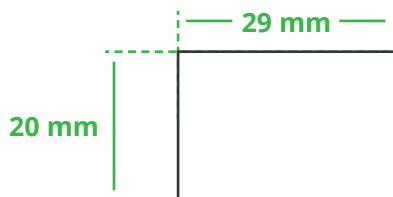

Informationsblatt Druckvorlage

Bücherlupe mit LED-Licht - Art.Nr.: K50079

Druckfläche des Werbeartikels

Positionierung der Druckfläche

Zeichnungen sind nicht maßstabsgetreu

Hinweise zu Ihrer Druckvorlage

Weißer Texte und Flächen

Beim Druck auf **weiße Artikel** gilt: Was in Ihrer Vorlage weiß ist, bleibt weiß. Beim Druck auf **farbige Artikel** gilt: Was in Ihrer Vorlage als ganz Weiß definiert ist (CMYK: 0/0/0/0), bleibt unbedruckt, wird also nicht weiß gedruckt. Wenn Sie möchten, dass Texte oder Flächen in weißer Farbe bedruckt werden, legen Sie diese bitte mit einem Gelb-Farbwert von 2% an (also CMYK: 0/0/2/0).