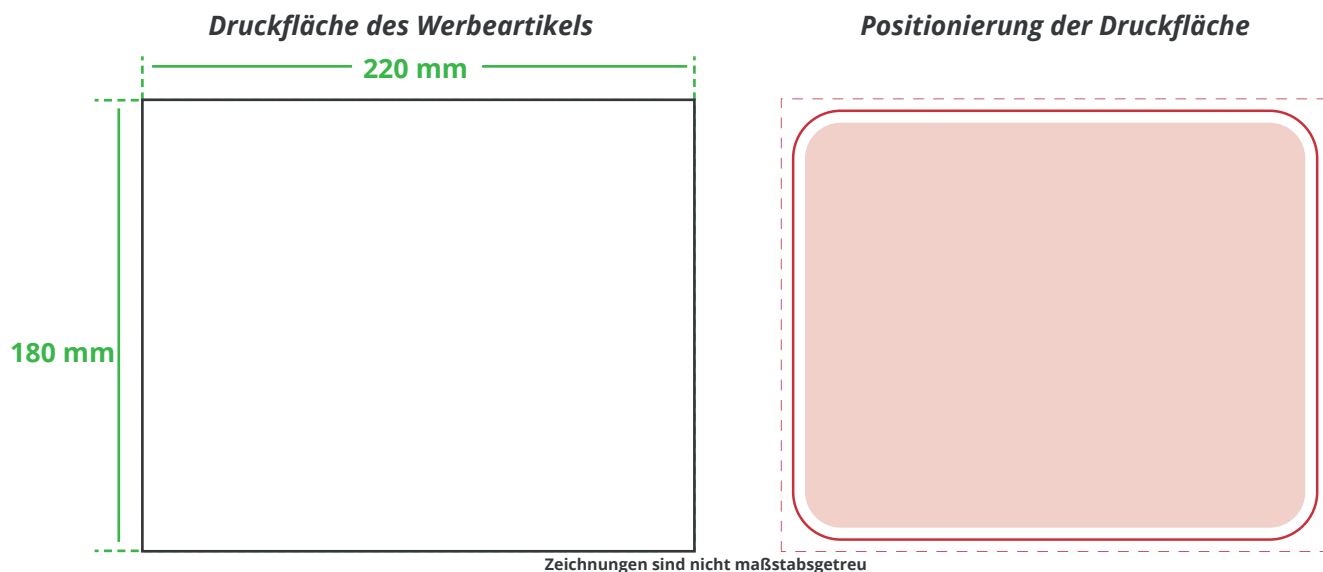

## Informationsblatt Druckvorlage

Mauspads - Art.Nr.: K50078

### Anschnitt

Bitte halten Sie bei Texten oder Logos **einen Abstand von ca. 2-3 mm zum Außenrand** ein, da dieser Bereich für Drucktoleranzen benötigt wird. Bei vollflächigen Hintergrundfarben setzen Sie diese bitte bis zum Rand der Vorlagenfläche, um einen nahtlosen Druck ohne weiße Kanten und „Blitzer“ zu ermöglichen.