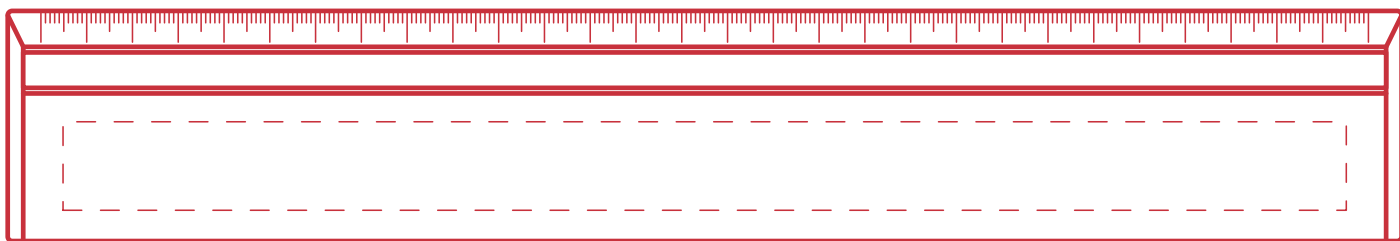

Informationsblatt Druckvorlage

Lineal 30 cm Zeilenlupe - Art.Nr.: K50075

Druckfläche des Werbeartikels

Positionierung der Druckfläche

Zeichnungen sind nicht maßstabsgetreu

Hinweise zu Ihrer Druckvorlage

Weißer Texte und Flächen

Beim Druck auf **weiße Artikel** gilt: Was in Ihrer Vorlage weiß ist, bleibt weiß. Beim Druck auf **farbige Artikel** gilt: Was in Ihrer Vorlage als ganz Weiß definiert ist (CMYK: 0/0/0/0), bleibt unbedruckt, wird also nicht weiß gedruckt. Wenn Sie möchten, dass Texte oder Flächen in weißer Farbe bedruckt werden, legen Sie diese bitte mit einem Gelb-Farbwert von 2% an (also CMYK: 0/0/2/0).

Anschnitt

Bitte halten Sie bei Texten oder Logos **einen Abstand von ca. 2-3 mm zum Außenrand** ein, da dieser Bereich für Drucktoleranzen benötigt wird. Bei vollflächigen Hintergrundfarben setzen Sie diese bitte bis zum Rand der Vorlagenfläche, um einen nahtlosen Druck ohne weiße Kanten und „Blitzer“ zu ermöglichen.