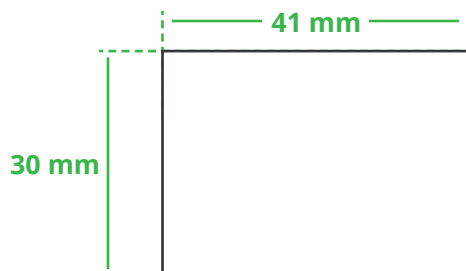

Informationsblatt Druckvorlage

Lesezeichen mit Lineal - Art.Nr.: K50072

Druckfläche des Werbeartikels

Positionierung der Druckfläche

Zeichnungen sind nicht maßstabsgetreu

Hinweise zu Ihrer Druckvorlage

Weißer Texte und Flächen