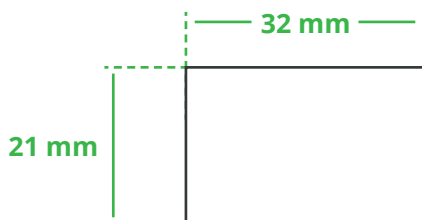

Informationsblatt Druckvorlage

Spitzer Tonne - Art.Nr.: K50067

Druckfläche des Werbeatikels

Positionierung der Druckfläche

Zeichnungen sind nicht maßstabsgetreu

Hinweise zu Ihrer Druckvorlage

Weißer Texte und Flächen