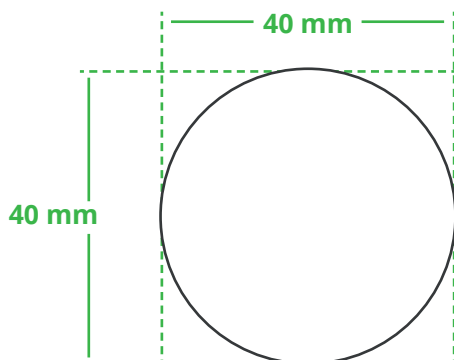

Informationsblatt Druckvorlage

Radiergummi Rund - Art.Nr.: K50065

Druckfläche des Werbeatikels

Positionierung der Druckfläche

Zeichnungen sind nicht maßstabsgetreu

Hinweise zu Ihrer Druckvorlage

Weißer Texte und Flächen

Beim Druck auf **weiße Artikel** gilt: Was in Ihrer Vorlage weiß ist, bleibt weiß. Beim Druck auf **farbige Artikel** gilt: Was in Ihrer Vorlage als ganz Weiß definiert ist (CMYK: 0/0/0/0), bleibt unbedruckt, wird also nicht weiß gedruckt. Wenn Sie möchten, dass Texte oder Flächen in weißer Farbe bedruckt werden, legen Sie diese bitte mit einem Gelb-Farbwert von 2% an (also CMYK: 0/0/2/0).

Anschnitt

Bitte halten Sie bei Texten oder Logos **einen Abstand von ca. 2-3 mm zum Außenrand** ein, da dieser Bereich für Drucktoleranzen benötigt wird. Bei vollflächigen Hintergrundfarben setzen Sie diese bitte bis zum Rand der Vorlagenfläche, um einen nahtlosen Druck ohne weiße Kanten und „Blitzer“ zu ermöglichen.