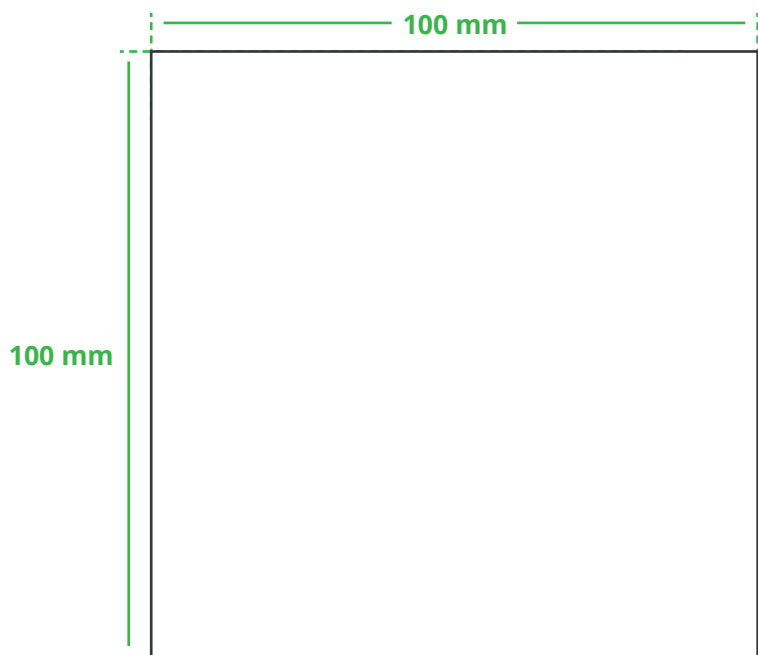

Informationsblatt Druckvorlage

Bierdeckel Eckig - Art.Nr.: K50180

Druckfläche des Werbeartikels

Positionierung der Druckfläche

Zeichnungen sind nicht maßstabsgetreu

Hinweise zu Ihrer Druckvorlage

Weißer Texte und Flächen

Beim Druck auf **weiße Artikel** gilt: Was in Ihrer Vorlage weiß ist, bleibt weiß. Beim Druck auf **farbige Artikel** gilt: Was in Ihrer Vorlage als ganz Weiß definiert ist (CMYK: 0/0/0/0), bleibt unbedruckt, wird also nicht weiß gedruckt. Wenn Sie möchten, dass Texte oder Flächen in weißer Farbe bedruckt werden, legen Sie diese bitte mit einem Gelb-Farbwert von 2% an (also CMYK: 0/0/2/0).

Anschnitt

Bitte halten Sie bei Texten oder Logos **einen Abstand von ca. 2-3 mm zum Außenrand** ein, da dieser Bereich für Drucktoleranzen benötigt wird. Bei vollflächigen Hintergrundfarben setzen Sie diese bitte bis zum Rand der Vorlagenfläche, um einen nahtlosen Druck ohne weiße Kanten und „Blitzer“ zu ermöglichen.